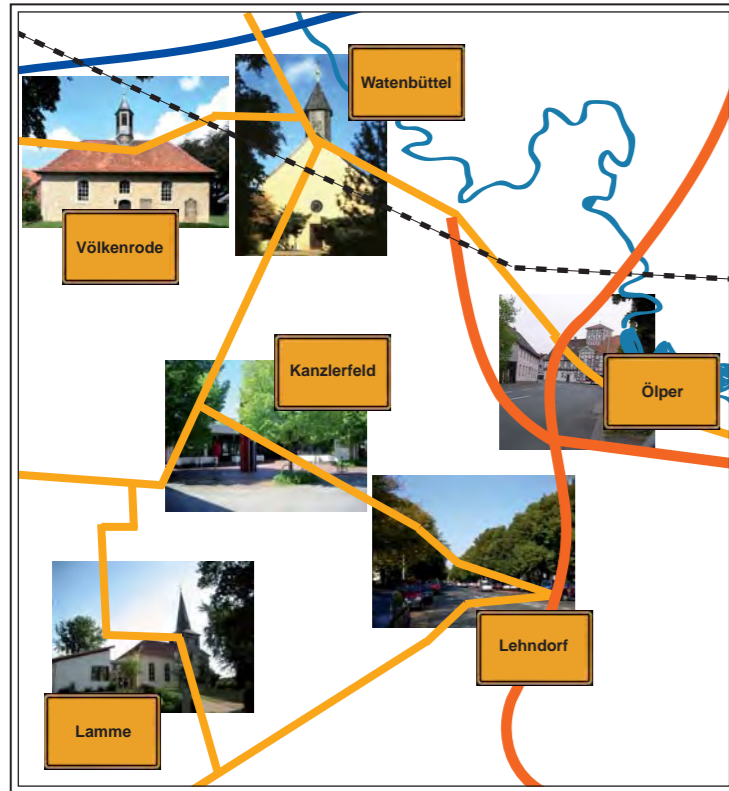

11. September 2011: Kommunalwahl
Gehen Sie bitte zur Wahl

Es geht um Ihren Stadtbezirk!

Unser Stadtbezirk - hier leben wir gern!

Ob in Watenbüttel, Lehndorf, Völkenrode, Lamme, Ölper oder dem Kanzlerfeld - die Menschen wohnen gerne hier. In allen Stadtteilen ist ehrenamtliche Arbeit kein Fremdwort. Wir wollen im Stadtbezirksrat unseren Beitrag dazu leisten, dass dieses Wohlfühlen eines der herausragenden Merkmale unserer Stadtteile bleibt.

ÖPNV:

- Niederflurgerechter Ausbau der Haltestellen
- Wetterschutz an allen Einstiegshaltestellen
- Optimierung und weitere Haltestellenstandorte
- Anschluss von Lamme an eine zweite Buslinie

Gestaltung des Stadtbezirks:

- Umgestaltung der Ortseinfahrt Ölper
- Ausbau des Radwegnetzes incl. Beleuchtung
- Schulwegsicherungsmaßnahmen
- Rücknahme der Mittelkürzungen zur Pflege öffentlicher Grünanlagen
- Echte Bürgerbeteiligung bei der Lösung des Verkehrsproblems in Watenbüttel unter Einbeziehung des Umlands
- Verstärkte Bürgerbeteiligung bei Straßensanierungen und bei Neugestaltung öffentlicher Flächen
- Lückenschluss Rad- und Fußweg von Lamme Richtung B1